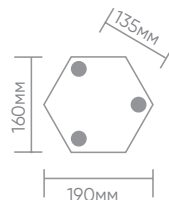

Садово-парковые светильники серии «Белладжо»

Feron

Материал: металл, стекло

60W
на патрон

под лампу
E27

IP44

Монтажные
размеры PL6306:

PL6301 арт. 11897

LxWxH, мм (190x160x380)

PL6302 арт. 11898

LxWxH, мм (190x160x380)

PL6305 арт. 11899

LxWxH, мм (160x160x770)

PL6306 арт. 11900

LxWxH, мм (160x160x1000)

Светильники уличные декоративные серии «Белладжо» ТМ Feron предназначены для общего и декоративного освещения садовых дорожек, декоративных лужаек, скверов, детских площадок, загородных участков, фасадов зданий.